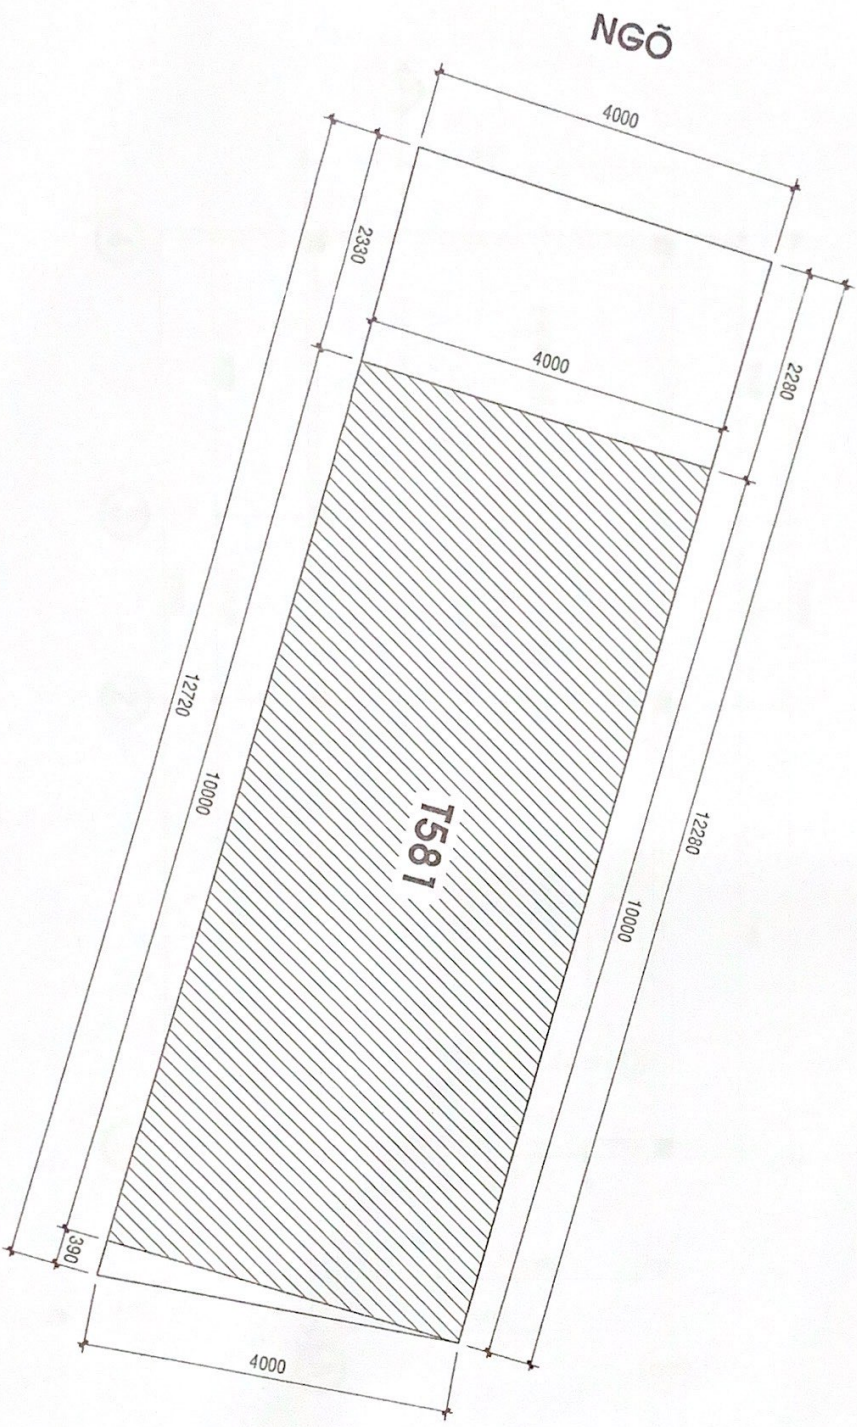

VỊ TRÍ XIN CẤP PHÉP XÂY DỰNG

MẶT BẰNG VỊ TRÍ KHU ĐẤT XÂY DỰNG

SỬA ĐỔI	
ĐƠN VỊ THIẾT KẾ CÔNG TY CỔ PHẦN TƯ VẤN XÂY DỰNG TRƯỜNG THỌ	
Kiểm tra	Người được kiểm tra
Đã kiểm tra	Người được kiểm tra
NHÀ Ở GIA ĐÌNH CHỦ ĐẦU TƯ TRẦN NGỌC LINH	
ĐỊA ĐIỂM 64/21/159 - TRẦN ĐĂNG NINH P. TRẦN ĐĂNG NINH - TP. NAM ĐỊNH TÊN BẢN VẼ	
HOÀN THÀNH	TỈ LỆ
GIẤY ĐOẠN	